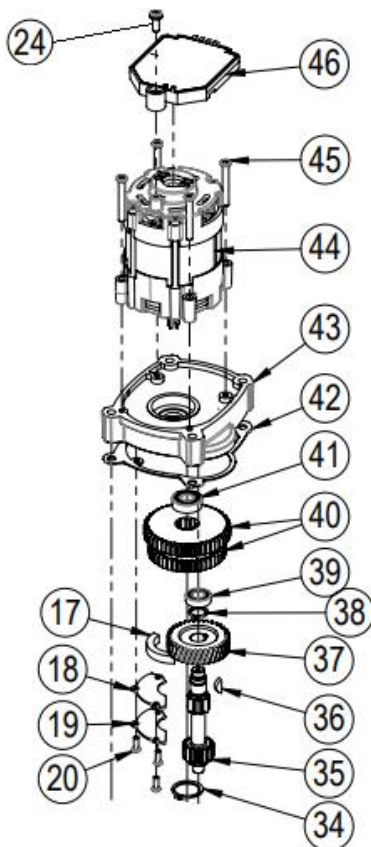

B

Part-list	ES	EN	Prod.
17	25577 1	MECHA ENGRASE 5X5X40	GREASE WICK 5X5X40
18	26184 1	JUNTA ENGRASE RUBIMIX E-10	GREASE HOUSING GASKET RUBIMIX E-10
19	26185 1	TAPA ENGRASE RUBIMIX E-10	GREASE STEEL PLATE RUBIMIX E-10
20	26195 3	TORN M3X8 6.8 ZN	SCREW M3X8 6.8 ZP
34	51722 1	ANILLO DIN 471 Ø 17 PVN	CIRCLIP DIN 471 Ø 17 PV
35	26181 1	EJE CONDUCTIDO Z9/Z17 RUBIMIX E-10	DRIVEN SHAFT Z9/Z17 RUBIMIX E-10
36	51721 1	CHAVETA DIN 6888 3X3,7X10	WOODRUFF KEY DIN 6888 3X3,7X10
37	26187 1	ENGRANJE HELICOIDAL Z35 RUBIMIX E-10	HELICAL GEAR Z35 RUBIMIX E-10
38	16067 1	ANILLO DIN 471 Ø 10	RETAINING RING DIN-471 Ø10
39	25603 1	RODAMIENTO 688 2Z	BEARING 688 2Z
40	26180 1	ENGRANAJE RECTO DOBLE Z42/47 RMIX-E 10	DOUBLE SPUR GEAR Z42/47 RUBIMIX E-10
41	25735 1	RODAMIENTO 698 2Z	BEARING 698 2Z
42	26182 1	JUNTA CAJA ENGRANAJES RUBIMIX E-10	GEARBOX GASKET RUBIMIX E-10
43	26173 1	TAPA ALUMINIO CAJA ENGRANAJES RMIX-E-10	ALUMINIUM GEARBOX COVER RUBIMIX-E 10
44	26179 1	MOTOR BRUSHLESS RUBIMIX E-10	BRUSHLESS MOTOR RUBIMIX E-10
45	26197 4	TORN M4X30 6.8 ZN	SCREW M4X30 6.8 ZP
46	26191 1	PCB ELECTRONICA MOTOR RUBIMIX E-10	PCB MOTOR CONTROLLER RUBIMIX E-10

C

Part-list	ES	EN	Prod.
21	25599 1	RODAMIENTO 6003 2Z	BEARING 6003 2Z
22	24376 2	PASADOR 4X8	PIN 4X8
23	25179 2	MUELLE COMPRESION 4,5X7 Ø0,5	COMPRESSION SPRING 4,5X7 Ø0,5
24	25125 2	TORN 4X10	SCREW 4X10
25	25180 1	SELECTOR VELOCIDAD RUBIMIX-9N/E10/PLUS	GEARBOX SPEED KNOB RUBIMIX-9N/E10/PLUS
26	25178 2	BOLA RODAMIENTO Ø4	BEARING STEEL BALL Ø4
27	25176 1	ANILLO DIN 472 Ø 27	CIRCLIP DIN 472 Ø 27
28	25175 1	EXCENTRICA SELEC.VEL. RMIX-9N/E10/PLUS	SPEED SHIFT CAM RUBIMIX-9N/E10/PLUS
29	26186 1	EJE SALIDA RUBIMIX E-10	GROOVED DRIVE SHAFT RUBIMIX E-10
30	24508 1	RETEN GRASA Ø21X26X5	SHAFT GREASE SEAL Ø21X26X5
31	26176 1	CARCASA ENGRANAJES RUBIMIX E-10	ALUMINIUM GERABOX HOUSING RUBIMIX E-10
32	25210 1	RODAMIENTO 698 2RS	BEARING 698 2RS
33	58050 1	ANILLO DIN 472 Ø 35	CIRCLIP DIN 472 DIA.35